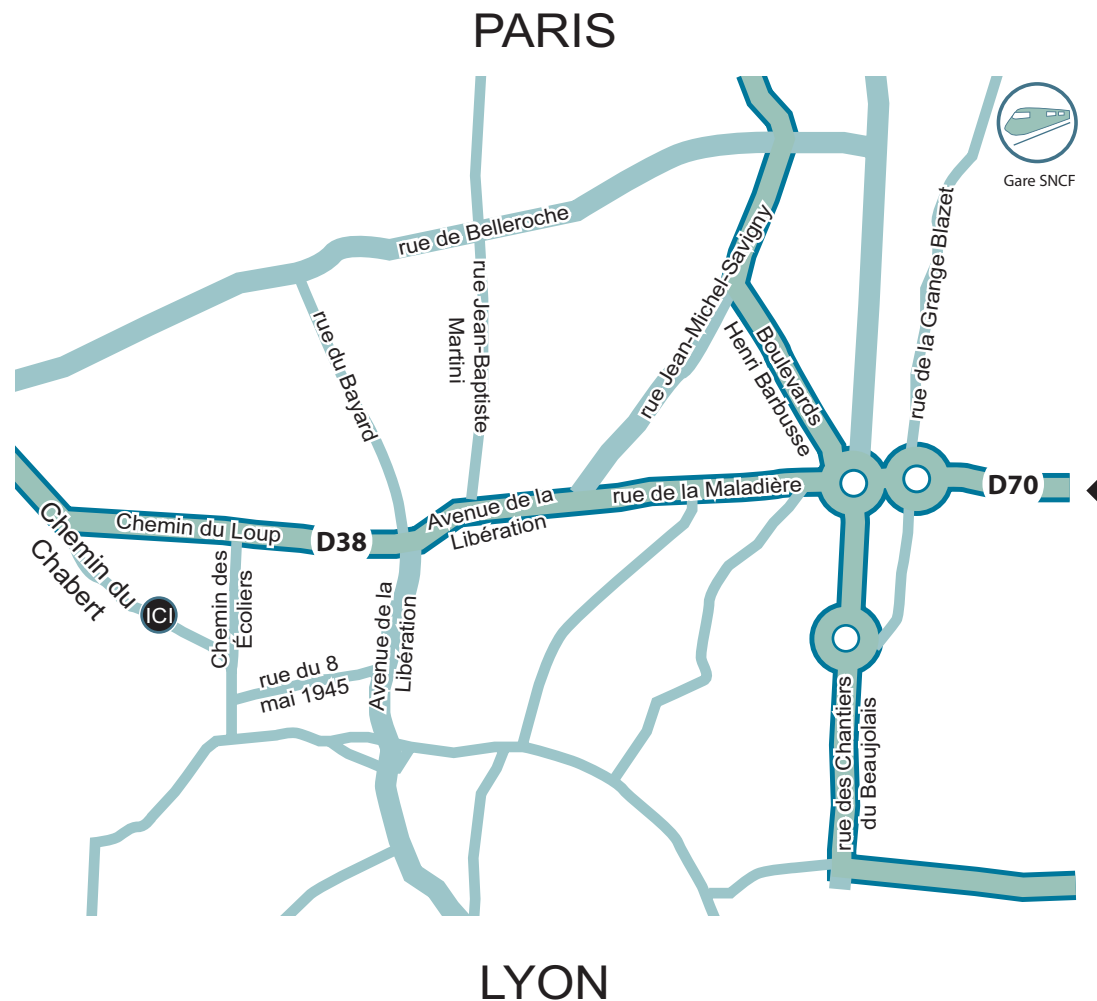

Vous arrivez :

Par voiture :

» Depuis Lyon

- > Sur l'A6/E15 en suivant le panneau A6
  Roanne
  Paris
  Tassin
  Lyon-Ménival
- > A Villefranche-sur-Saône Prendre la sortie 31
  Villefranche-sur-Saône
  Jassans-Riottier
- > Continuer sur la D70
- > Entrer dans Limas
- > Continuer sur la rue de la Maladière (D70)
- > Continuer sur l'Avenue de la Libération (D70) (passer par l'Avenue de la Libération)
- > Arriver sur la D38 et continuer sur le Chemin du Loup (D38)
- > Prendre à gauche le Chemin du Chabert
- > Arrivée : Chemin du Chabert 69400 LIMAS

» Depuis Paris

- > Sur l'A6/E15 en suivant le panneau A6
  Belleville
  Villefranche-sur-Saône
  Lyon
  Bourg-en-Bresse
  Paris
- > A Villefranche-sur-Saône Prendre la sortie 31
  Villefranche-sur-Saône
  Jassans-Riottier
- > Continuer sur la D70
- > Entrer dans Limas
- > Continuer sur la rue de la Maladière (D70)
- > Continuer sur l'Avenue de la Libération (D70) (passer par l'Avenue de la Libération)
- > Arriver sur la D38 et continuer sur le Chemin du Loup (D38)
- > Prendre à gauche le Chemin du Chabert
- > Arrivée : Chemin du Chabert 69400 LIMAS.

Médiathèque de LIMAS

Médiathèque de LIMAS

Chemin du Chabert

69400 LIMAS

www.rhone.fr/mediatheque

MÉDIATHÈQUE

info@rhone.fr
www.rhone.fr