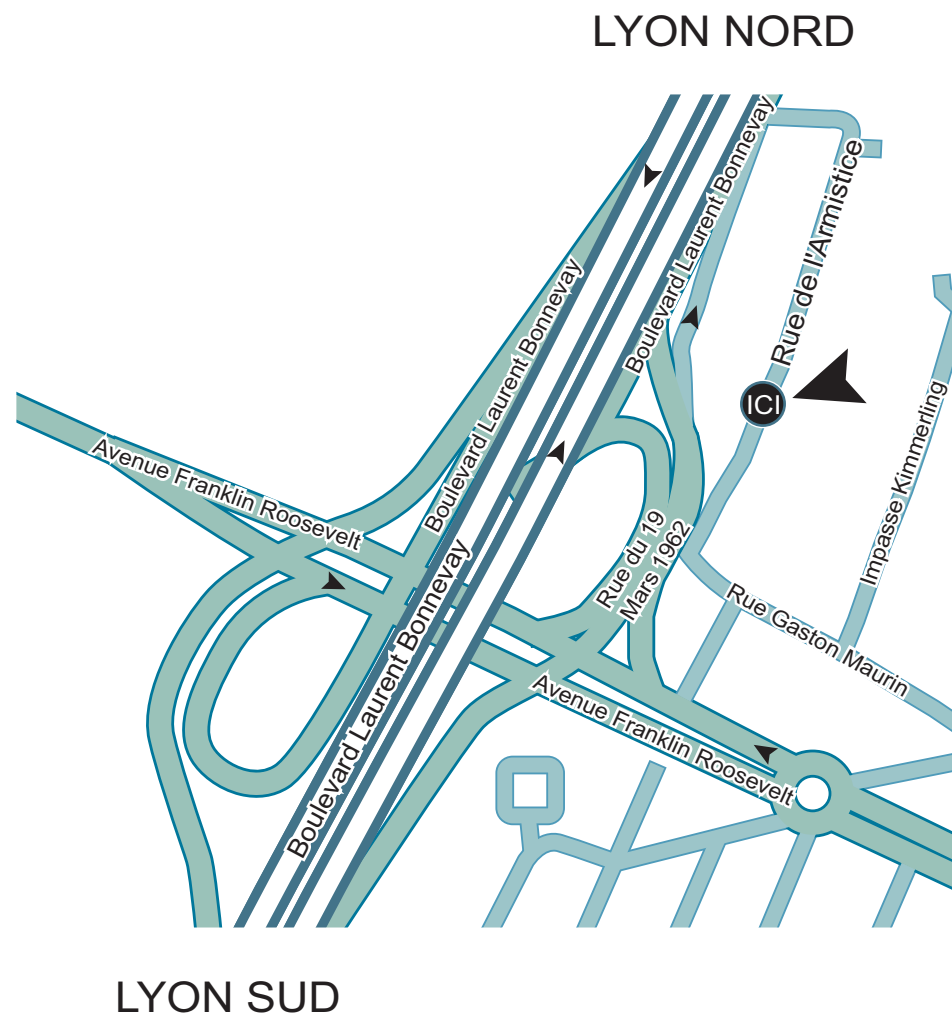

Vous arrivez :

Par voiture :

» Depuis Lyon Sud

- > Prendre la N383 en suivant le panneau A42 A43
  Paris
  Villeurbanne
  Boulevard Périphérique
  Vénissieux-Centre
  Parc du Génie
- > Entrer dans Bron
- > Prendre l'Avenue Franklin Roosevelt (N6) en suivant :
  PORTE DE MONCHAT
- > Arriver à N6 et continuer sur l'Avenue Camille Rousset (D112)
- > Prendre à gauche la rue Gaston Maurin
- > Continuer sur la rue de l'Armistice [100m].

» Depuis Lyon Nord

- > Rejoindre la N383 en suivant le panneau N383
  Marseille
  Grenoble
  Périphérique-Sud
  Porte de Cusset .
- > Entrer dans Bron .
- > Prendre l'Avenue Franklin Roosevelt (N6) en suivant le panneau A43
  Saint-Priest
  Chambéry
  Grenoble
  Saint-Exupéry
  Bron-Centre
  Lyon-Mermoz
  Lyon-Grange Blanche
  Lyon-Montplaisir
  Vinatier
- > Arriver à N6 et continuer sur l'Avenue Camille Rousset (D112)
- > Prendre à gauche la rue Gaston Maurin
- > Continuer sur la rue de l'Armistice [100m].

Médiathèque de BRON

Médiathèque de BRON

15, rue de l'Armistice

69500 Bron

www.rhone.fr/mediatheque

MÉDIATHÈQUE

info@rhone.fr
www.rhone.fr