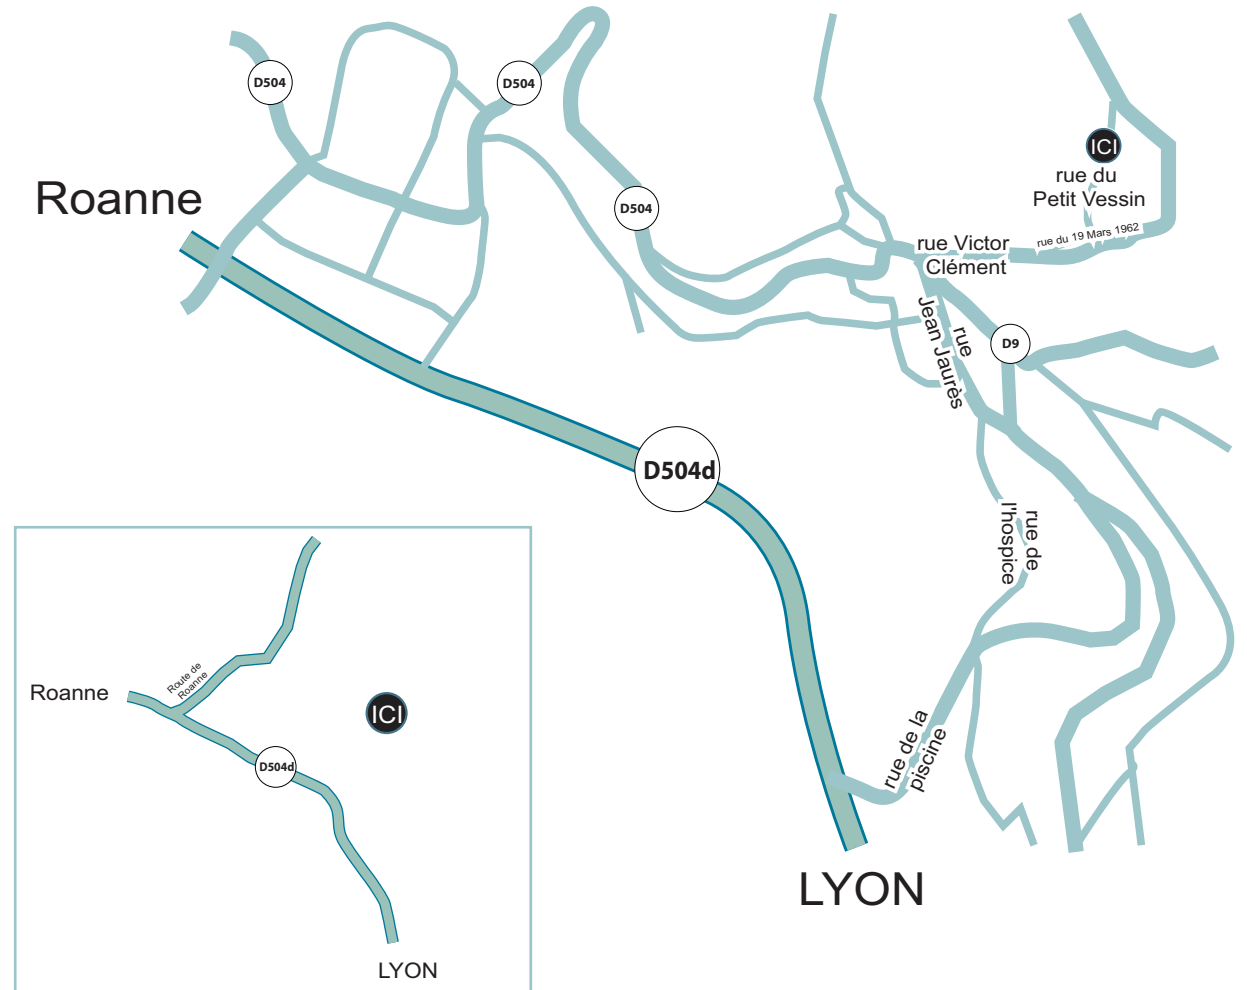

Vous arrivez :

Par voiture :

» Depuis Lyon

- Sortir de Lyon
- > Prendre l'A6/E15 en suivant le panneau
  - Roanne
  - Paris
  - Tassin
  - Lyon-Ménival
- > À Lyon sortir et prendre la N7 en suivant le panneau
  - Tassin-la-Demi-Lune
- > Via Charbonnières-les-Bains
- > Via Lentilly
- > Via L'Arbresle
- > Via Pontcharra-sur-Turdine
- > À Tarare prendre à droite la D8
- > À Amplepuis arrivée à la Place de Belfort et prendre à droite la D8
- > Arriver à D13 et prendre à droite la D13
- > Arriver à D8 et prendre à gauche la D8
- > Continuer sur la D504
- > Continuer sur la D504d
- > Prendre à droite la rue de la Piscine
- > Entrer dans Thizy
- > Continuer sur la rue de la Piscine
- > Prendre à gauche la rue de l'Hospice
- > Prendre à gauche la rue Jean Jaurès (D504)
- > Continuer sur la Place du Commerce (D504)
- > Prendre à droite la rue Victor Clément (D504)
- > Prendre à gauche la rue du 19 Mars 1962
- > Prendre à droite la rue du Petit Vessin

» Depuis Paris

- > Sortir de Roanne
- > Au Coteau prendre la D504
- > Via Montagny
- > Via Bourg-de-Thizy
- > Entrer dans Thizy
- > Continuer sur la D504
- > Prendre à droite la rue du Petit Vessin

Médiathèque de THIZY

Médiathèque de THIZY

rue du Petit Vessin

69240 THIZY

www.rhone.fr/mediatheque

MÉDIATHÈQUE

info@rhone.fr

www.rhone.fr